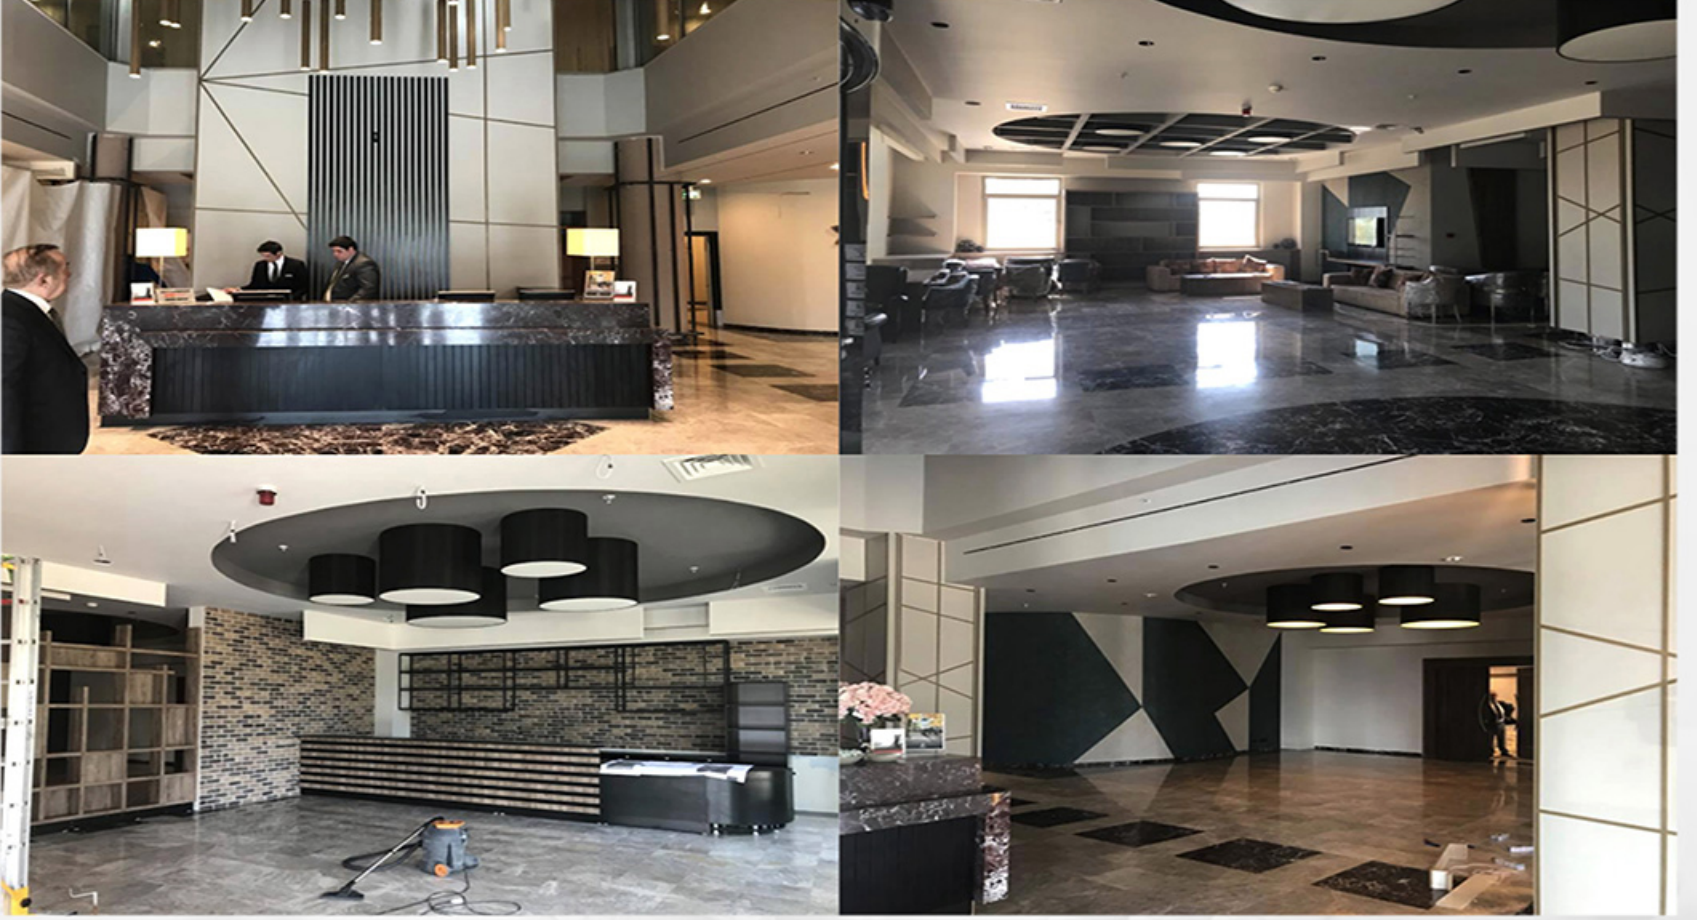

“ Su Borulu Buhar Kazanı Temel ve Çevre Altyapı İmalatları. 600 m2 İnşaat Alanı ”

ELRING KLINGER TR OTOMOTİV SAN. VE TİC. AŞ.
" Makine Temel İmalatı "

HOLIDAY INN

“ Holiday Inn Bursa Görükle Lobi Dekorasyonu ve Yenileme İşleri ”